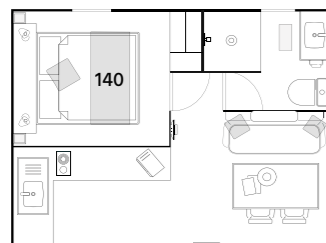

Ancienneté du mobil-home : 2015/2019