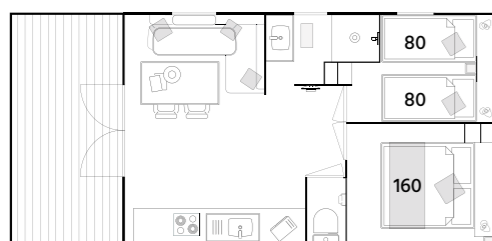

Ancienneté du mobil-home : 2013