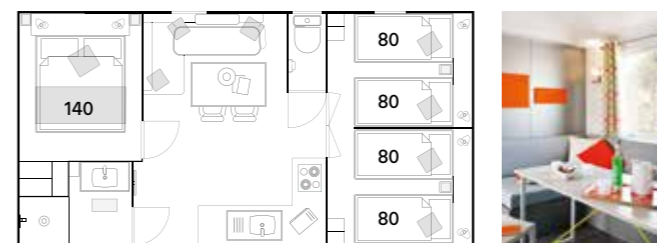

Ancienneté du mobil-home : 2012

Confort

Pinède - **6 Personnes**

- 30 m²
- 3 chambres :
  4 lits simples et 1 lit double
- Terrasse couverte : 18 m²
- Clim réversible
- TV