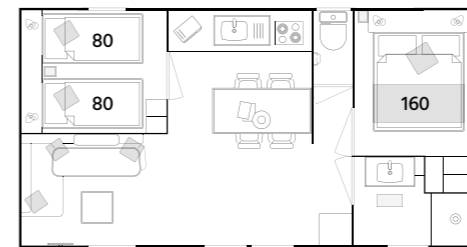

Ancienneté du mobil-home : 2015/2019