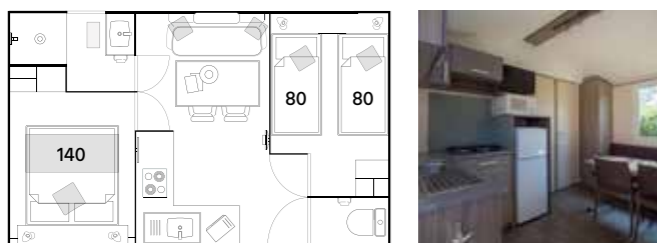

## Confort

Pinède - **6 Personnes**

- 30 m<sup>2</sup>
- 3 chambres :  
4 lits simples et 1 lit double
- Terrasse couverte : 18 m<sup>2</sup>
- Clim réversible
- TV

Ancienneté du mobil-home : 2006