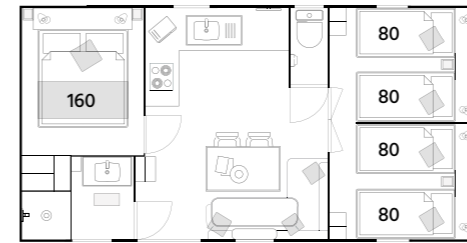

Ancienneté du mobil-home : 2015/2019