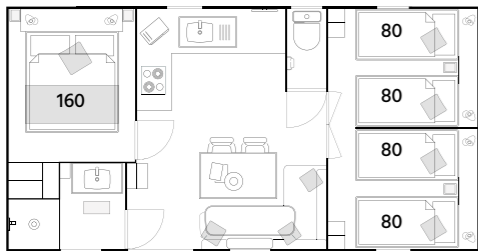

Ancienneté du mobil-home : 2017