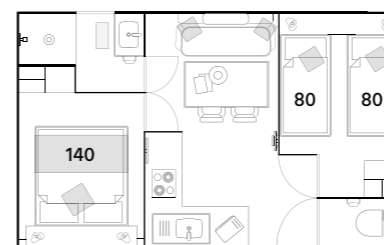

Ancienneté du mobil-home : 2018

Confort Plus

Plage - 4 Personnes

- 22 m²
- 2 chambres :
  2 lits simples et 1 lit double
- Terrasse couverte : 12 m²
- Clim réversible
- TV - Wifi : 1 code wifi par semaine