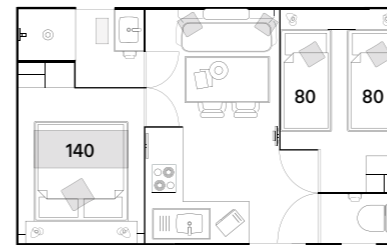

Ancienneté du mobil-home : 2018/2019

NEW

Confort Plus

Pinède - 4 Personnes

- 22 m²
- 2 chambres :
  2 lits simple et 1 lit double
- Terrasse couverte : 12 m²
- Clim réversible
- TV - Wifi : 1 code par semaine