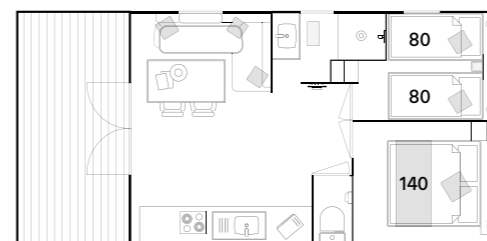

Ancienneté du mobil-home : 2019

NEW

Confort Plus

Pinède - 4 à 6 Personnes

- 25 m²
- 2 chambres :
  2 lits simples et 1 lit double
- Canapé convertible
- Terrasse couverte : 7 m²
- Clim réversible
- TV - Wifi : 1 code par semaine